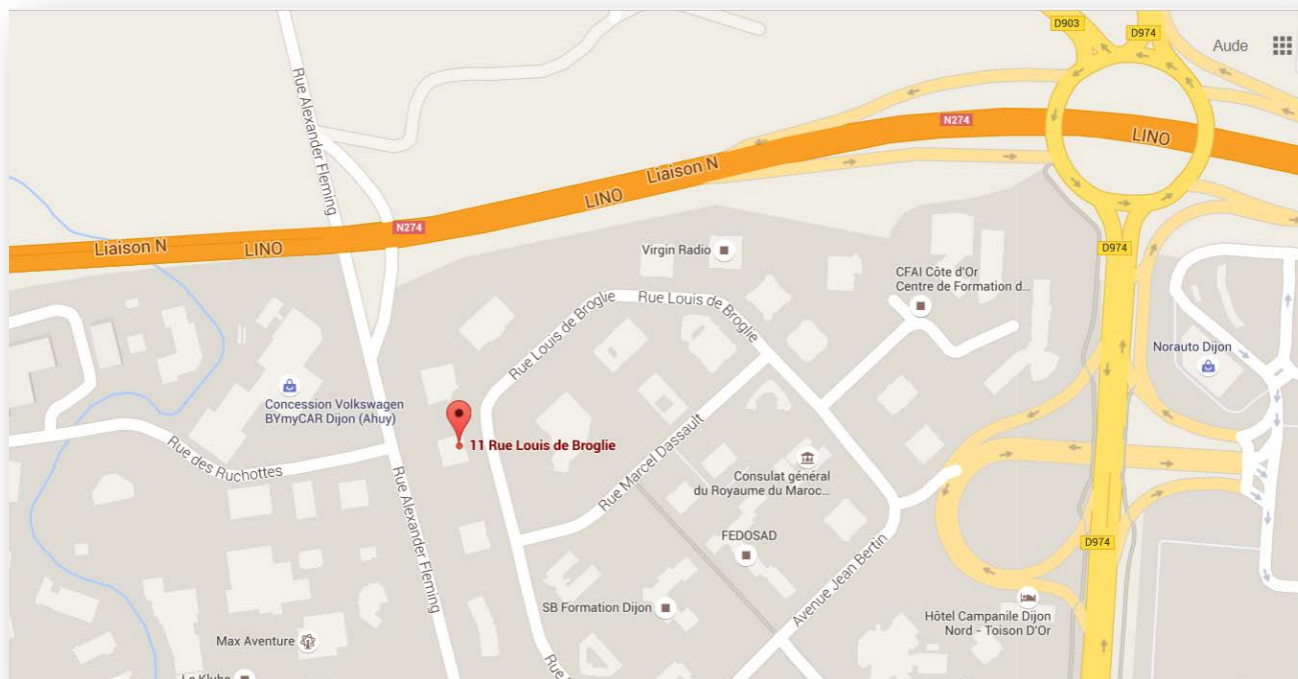

Comment venir à l'UMIH COTE D'OR ?

Accès Tramways : Ligne 2 – Arrêt EUROPE

Accès Bus Liane : Ligne 6 Toison d'Or

Accès DIRECT ROCADE (A36-A31-A39-A38)

N'hésitez pas à vous garer sur un de nos emplacements signalés.